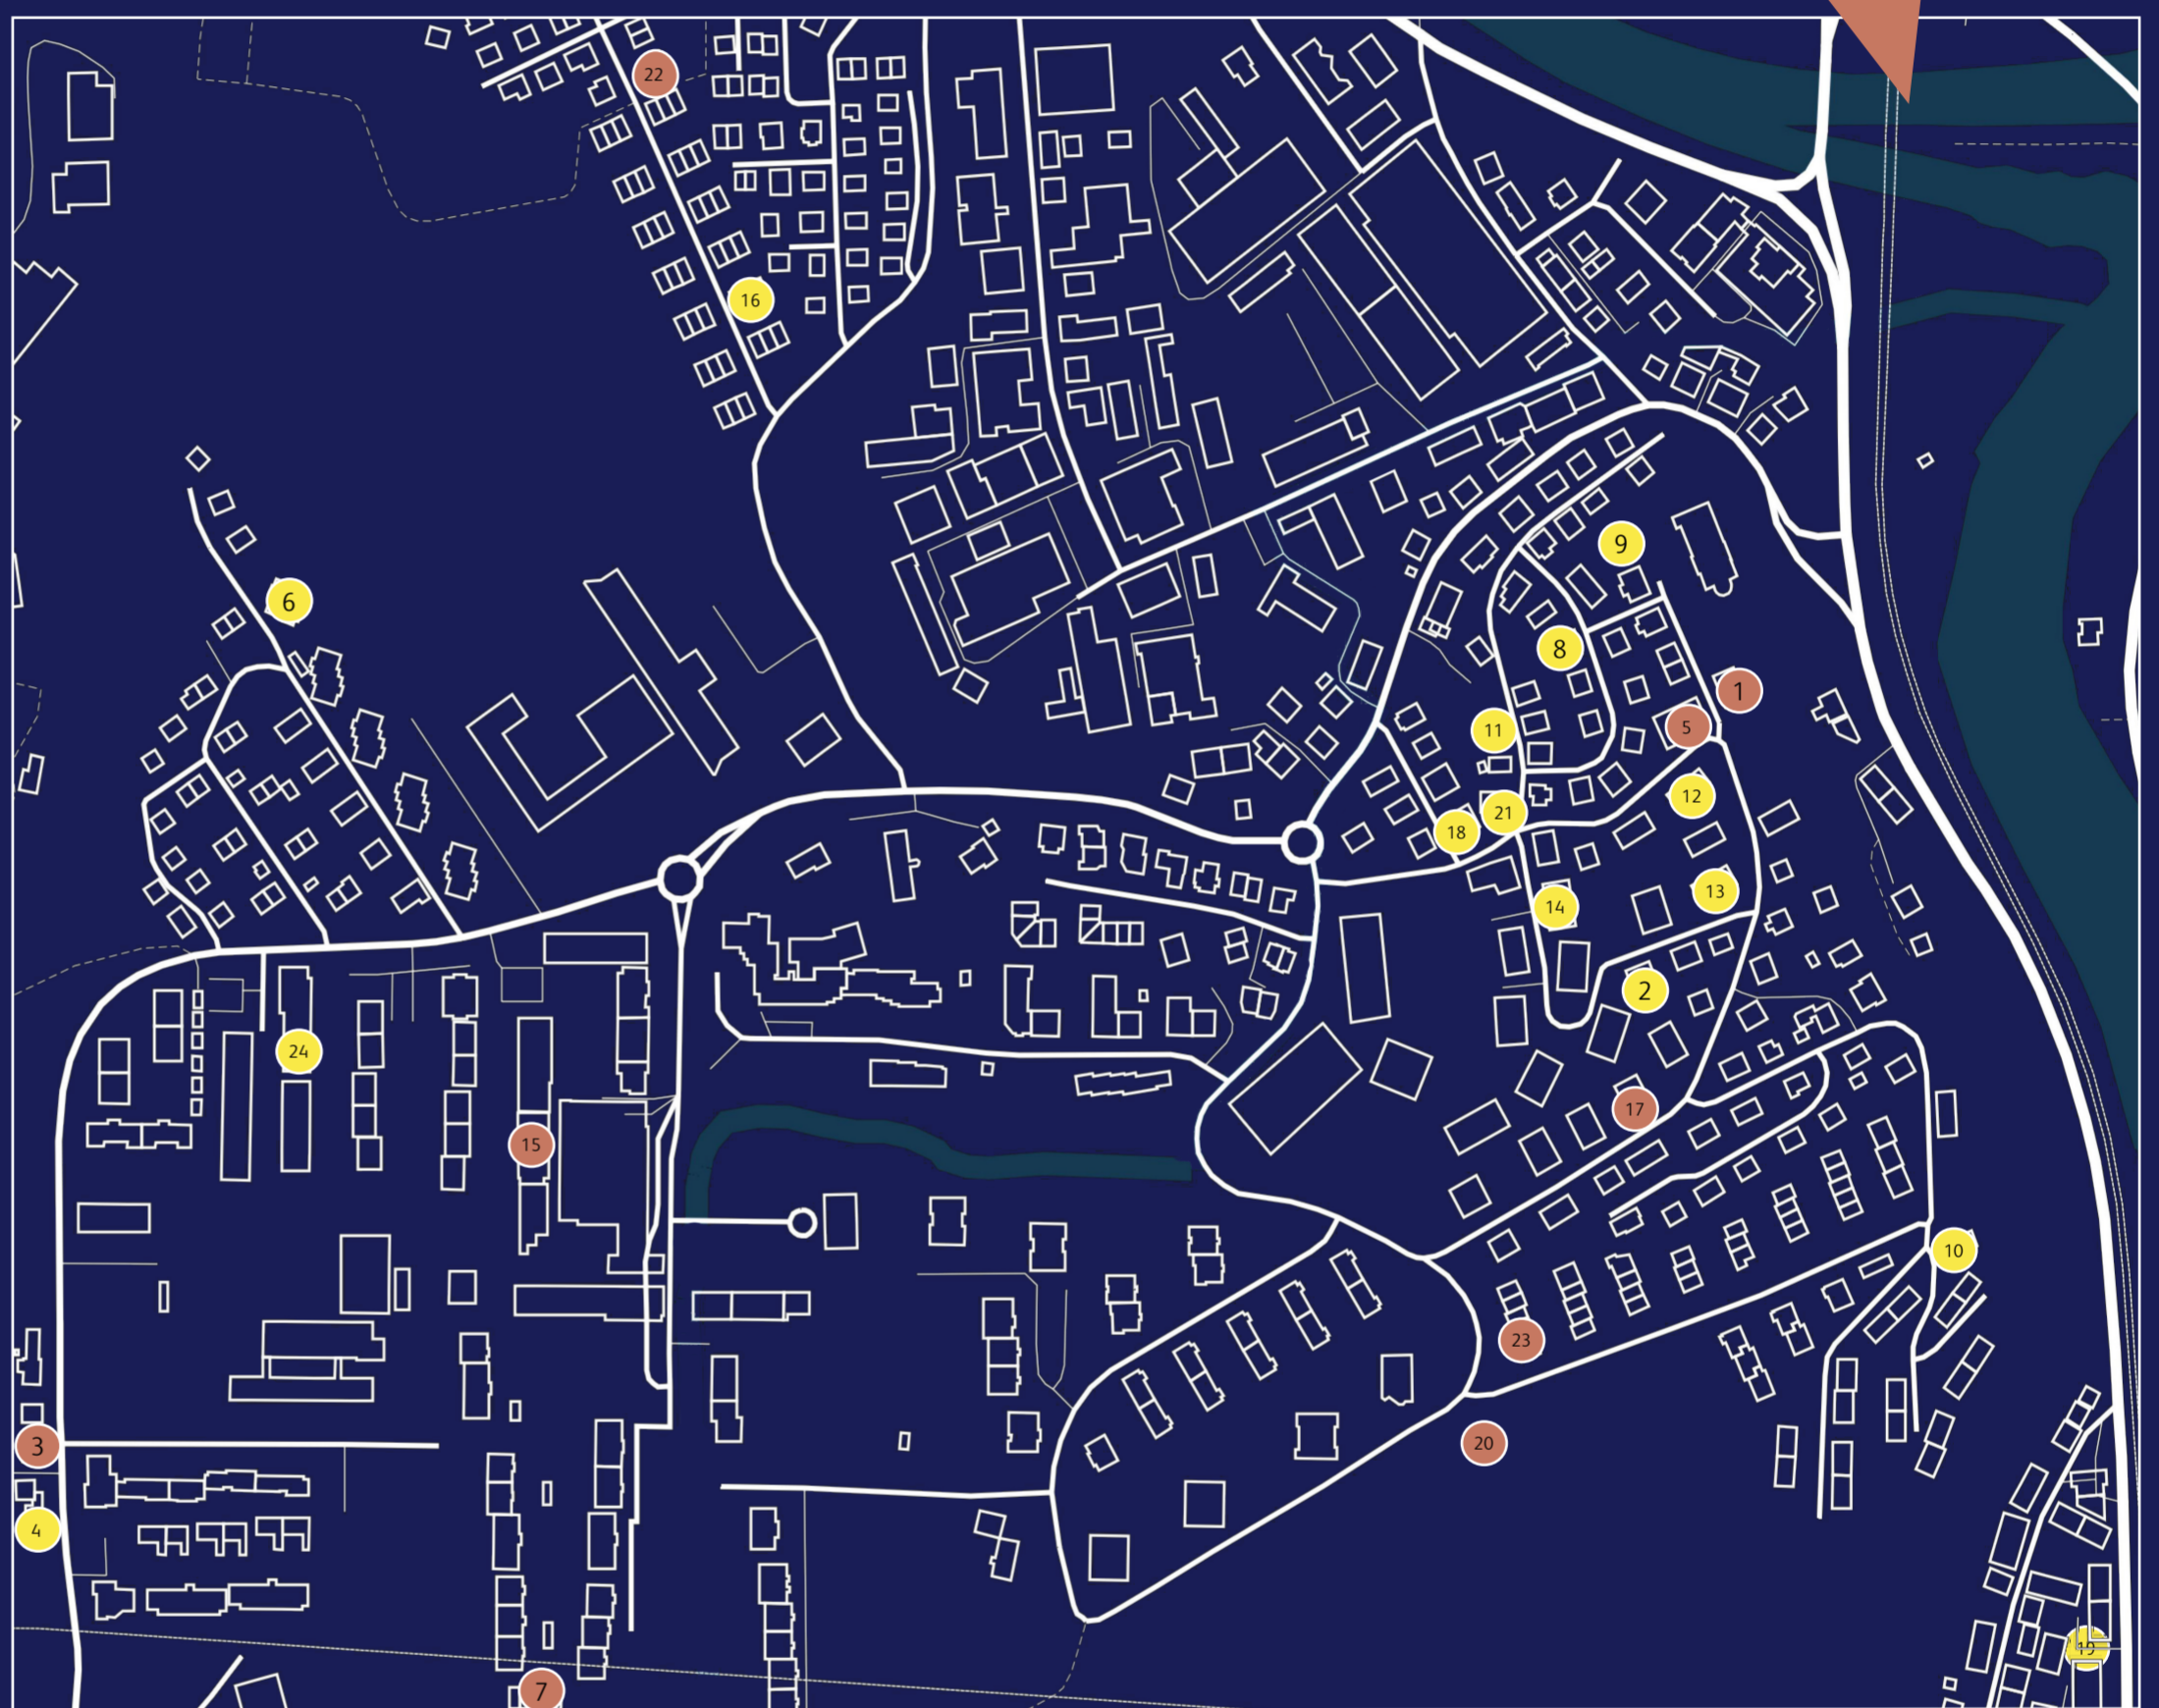

# Reussbühler Adventsfenster

Vom 1. bis 24. Dezember 2023 erstrahlt jeden Tag ein neues Adventsfenster. Alle Fenster leuchten gemeinsam vom 24. Dezember bis am 31. Dezember. Die Fenster sind jeweils von 17.00 bis 21.00 Uhr beleuchtet. Bei den roten Sternen gibt es am „Öffnungstag“ zwischen 18.00 und 20.00 Uhr eine Begegnungszeit oder eine kleine Überraschung. Herzlichen Dank allen beteiligten Personen und Organisationen für ihr Engagement.

Von Reussbühler Kindern gestaltete Tassen bei den Begegnungsorten erhältlich

- 1 Katholische Kirche Obermättlistr. 1
- 2 Fam. Maurer Obermättliweg 5
- 3 Fam. Nogara Ruopigenring 14
- 4 Fam. Dischl & Fam. Wymann Ruopigenring 22
- 5 Restaurant Philipp Neri Obermättlistr. 14
- 6 Spielgruppe Stafflehüsli 2 Staldenhöhe 26
- 7 Fam. Mariano & Neuardt Ruopigenhöhe 7d
- 8 Fam. Koch Sandeggstr. 6

- 9 Fam. Strebel Obermättlistr. 4
- 10 Fam. Kiflay Heiterweid 7
- 11 E. Marty Helgengüetlistr. 20
- 12 Kindergarten Obermättli Staffelnweg 3
- 13 I. Naumovski Obermättlistr. 18
- 14 Fam. Alem Obermättliweg 10
- 15 Quartierarbeit & Bibliothek Ruopigenplatz 2
- 16 Fam. Wiget Pilatusblick 8
- 17 Fam. Lötscher Obermättlistr. 26
- 18 Fam. Lotter Ennetweg 7
- 19 Fam. Niguse Beraki Hauptstr. 9
- 20 Bänkli Waldstrasse
- 21 Fam. Müller Helgengüetlistr. 24
- 22 Fam. Schacher Pilatusblick 38
- 23 Fam. Schmidig Waldstr. 11
- 24 Fam. Lötscher Ruopigenring 63